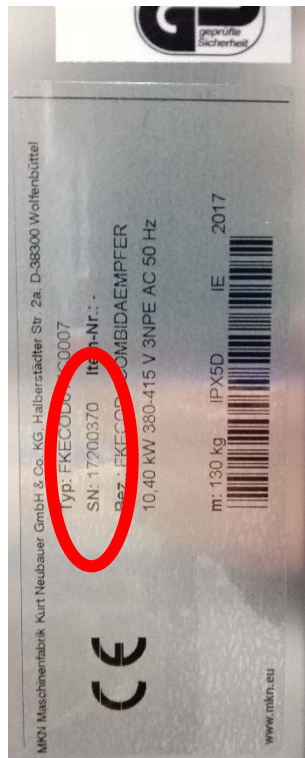

Wie finden Sie die Seriennummer ihres KombiDämpfers?

Es gibt 2 Wege die Seriennummer ihres KombiDämpfers herauszufinden!

- 1) Sie schauen auf das Typenschild an der linken Seite des KombiDämpfers!
- 2) Sollte der KombiDämpfer verbaut sein, können Sie die Seriennummer auch über den MagicPilot herausfinden

Wo finde ich das Typenschild an meinem KombiDämpfer?

- 1) Bei MKN FlexiCombi finden Sie die Seriennummer an der linken Seite der Bedienblende auf Höhe der Handbrause
- 2) Am MKN SpaceCombi ist das Typenschild ebenfalls auf der linken Seite auf Höhe der Ablaufrinne angebracht

MKN Maschinenfabrik Kurt Neubauer GmbH & Co. KG, Halberstädter Str. 2a, D-38300 Wolfenbüttel

Typ: FKESD115T0007

SN: 16208308 Item-Nr.: -

Bez.: FKESD COMBIDAEMPFER

15,90 kW 380-415 V 3NPE AC 50 Hz

m: 160 kg IPX5D DE 2016