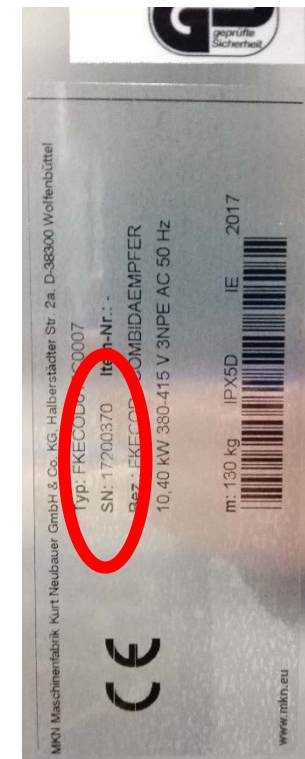

Wie finden Sie die Seriennummer ihres KombiDämpfers?

Es gibt 2 Wege die Seriennummer ihres KombiDämpfers herauszufinden!

- 1) Sie schauen auf das Typenschild an der linken Seite des KombiDämpfers!
- 2) Sollte der KombiDämpfer verbaut sein, können Sie die Seriennummer auch über den MagicPilot herausfinden

Wo finde ich das Typenschild an meinem KombiDämpfer?

- 1) Bei MKN FlexiCombi finden Sie die Seriennummer an der linken Seite der Bedienblende auf Höhe der Handbrause
- 2) Am MKN SpaceCombi ist das Typenschild ebenfalls auf der linken Seite auf Höhe der Ablaufrinne angebracht